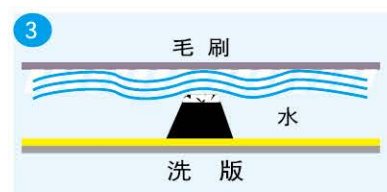

制版程序：

平压机专用

版材参数：

产品型：	PW95CN
版材厚度：	0.95mm
浮雕深度：	0.65mm
版材硬度： (肖氏D)	55
再现性：	175Lpi/ 3%~95%
独立线：	40μ
独立点：	100μ