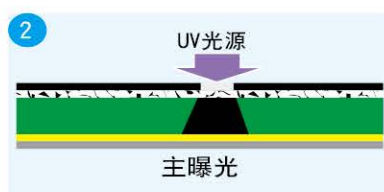

制版程序：

平压机专用

版材参数：

产品型：	PW95CN
版材厚度：	0.95mm
浮雕深度：	0.65mm
版材硬度： (肖氏D)	55
再现性：	175Lpi/ 3%~95%
独立线：	40μ
独立点：	100μ